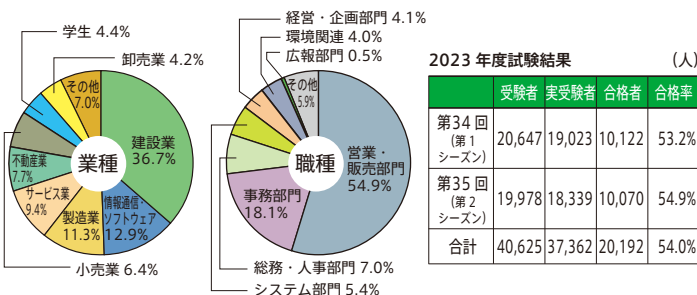

試験概要

■IBT・CBTの2方式

※IBT(Internet Based Testing)は、各自のコンピュータで受験する方式。CBT(Computer Based Testing)は、テストセンターのコンピュータで受験する方式。

■試験時間 90分

■多肢選択式

■出題範囲：公式テキスト(改訂9版)の知識と、それを理解した上での応用力を問います。基本的に公式テキストに準じますが、最近の時事問題についても出題します。

■100点満点とし、70点以上をもって合格とします。

試験の詳細は、検定試験ウェブサイトをご確認ください。

受験者データ(2023年度)

eco検定受験のメリット

あらゆるビジネスシーンで役に立つ!

価格や品質に加え、環境や社会に配慮した製品・サービスであるかが、企業間の取引や消費者の購買活動において重要な選定基準のひとつとなっています。eco検定で環境知識を身に付けることで、取引先や顧客に自社ビジネスと環境の関係を的確に説明でき、質の高い提案につなげられます。